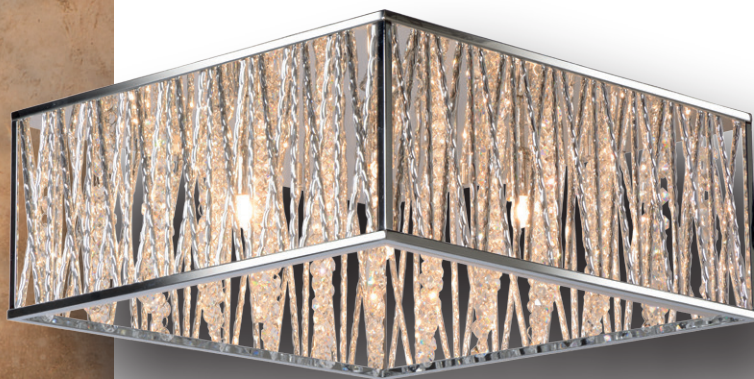

Wall light
70277/21/11

- 1xG9/max. 53W/incl.
- H: 19,5cm - W: 10cm - L: 18,cm
- Chrome
- Aluminium - clear crystal

Ceiling light
70177/24/11

- 4xG9/max. 42W/incl.
- H: 16,5cm - W: 41cm-L: 41 cm
- Chrome
- Aluminium - clear crystal

Pendant
70477/27/11

- 7xG9/max. 42W/incl.
- Total height : 140cm
- Shade: Ø48/H16cm
- Chrome
- Aluminium - clear crystal

Pendant
70477/28/11

- 8xG9/max. 42W/incl.
- Total height : 140cm
- Shade: H19/ W: 25/L: 103cm
- Chrome
- Aluminium - clear crystal